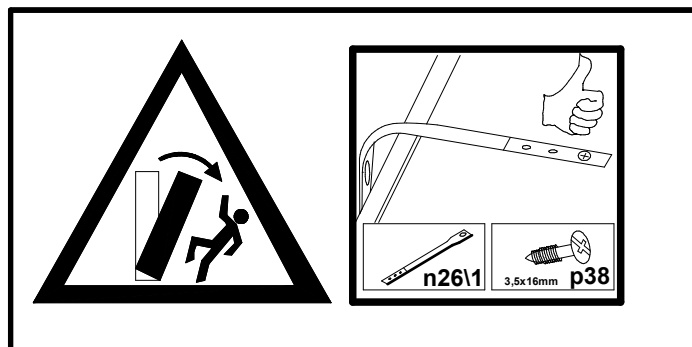

- D** Montageanleitung
- NL** Handleiding voor de montage
- TR** Montaj talimatı
- FR** Instructions de montage
- CZ** Montážní návod
- HU** Összeszerelési útmutató
- GB** Assembly instructions
- PL** Instrukcja montażu
- RU** Инструкция по монтажу
- IT** Istruzioni di montaggio
- RO** Instructiuni de asamblare
- SK** Montážny návod

A	B	C (mm)		D
1	S182-001	1246	396	5/8,6/8
2	S182-107	1218	360	5/8,6/8
3	S182-108	1218	360	5/8,6/8
4	S182-203	400	360	5/8,6/8
5	S182-302	367	330	5/8,6/8
6	S182-903	1230	379	5/8,6/8

5

6

7

8

**Pflegehinweis!**