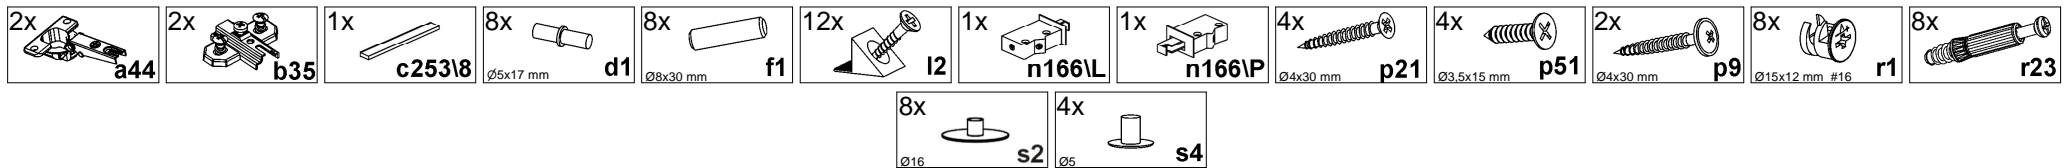

- D** Montageanleitung
- NL** Handleiding voor de montage
- TR** Montaj talimatı
- FR** Instructions de montage
- CZ** Montážní návod
- HU** Összeszerelési útmutató
- GB** Assembly instructions
- PL** Instrukcja montażu
- RU** Инструкция по монтажу
- IT** Istruzioni di montaggio
- RO** Instructiuni de asamblare
- SK** Montážny návod

A	B	C (mm)		D
1	S182-001	1246	396	5/8,6/8
2	S182-107	1218	360	5/8,6/8
3	S182-108	1218	360	5/8,6/8
4	S182-203	400	360	5/8,6/8
5	S182-302	367	330	5/8,6/8
6	S182-903	1230	379	5/8,6/8

5

6

7

8

**Pflegehinweis!**