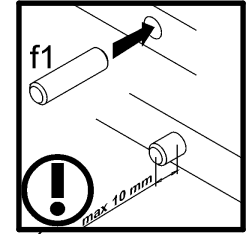

- D** Montageanleitung
- NL** Handleiding voor de montage
- TR** Montaj talimatı
- FR** Instructions de montage
- CZ** Montážní návod
- HU** Összeszerelési útmutató
- GB** Assembly instructions
- PL** Instrukcja montażu
- RU** Инструкция по монтажу
- IT** Istruzioni di montaggio
- RO** Instructiuni de asamblare
- SK** Montážny návod

A	B	C (mm)		D
1	M130-307	919	270	1/1
2	M130-402	920	301	1/1

1 

2 

5

6

**Pflegehinweis!**

Bitte nur mit einem Staubtuch
(kein Microfasertuch) oder
einem feuchten Lappen reinigen.
KEINE scheuernden Putzmittel
verwenden!