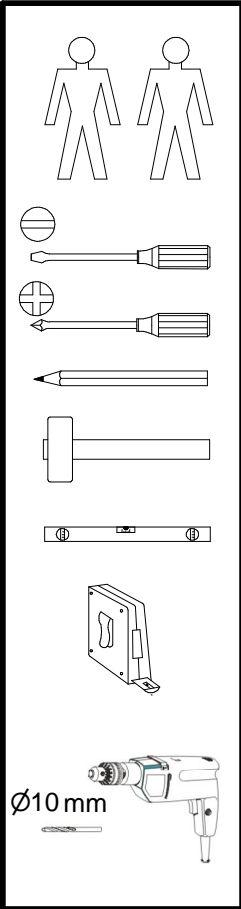

- D** Montageanleitung
- NL** Handleiding voor de montage
- TR** Montaj talimatı
- FR** Instructions de montage
- CZ** Montážní návod
- HU** Összeszerelési útmutató
- GB** Assembly instructions
- PL** Instrukcja montażu
- RU** Инструкция по монтажу
- IT** Istruzioni di montaggio
- RO** Instructiuni de asamblare
- SK** Montážny návod

A	B	C (mm)		D
1	M130-307	919	270	1/1
2	M130-402	920	301	1/1

1 

2 

5

6

**Pflegehinweis!**

Bitte nur mit einem Staubtuch
(kein Microfasertuch) oder
einem feuchten Lappen reinigen.
KEINE scheuernden Putzmittel
verwenden!